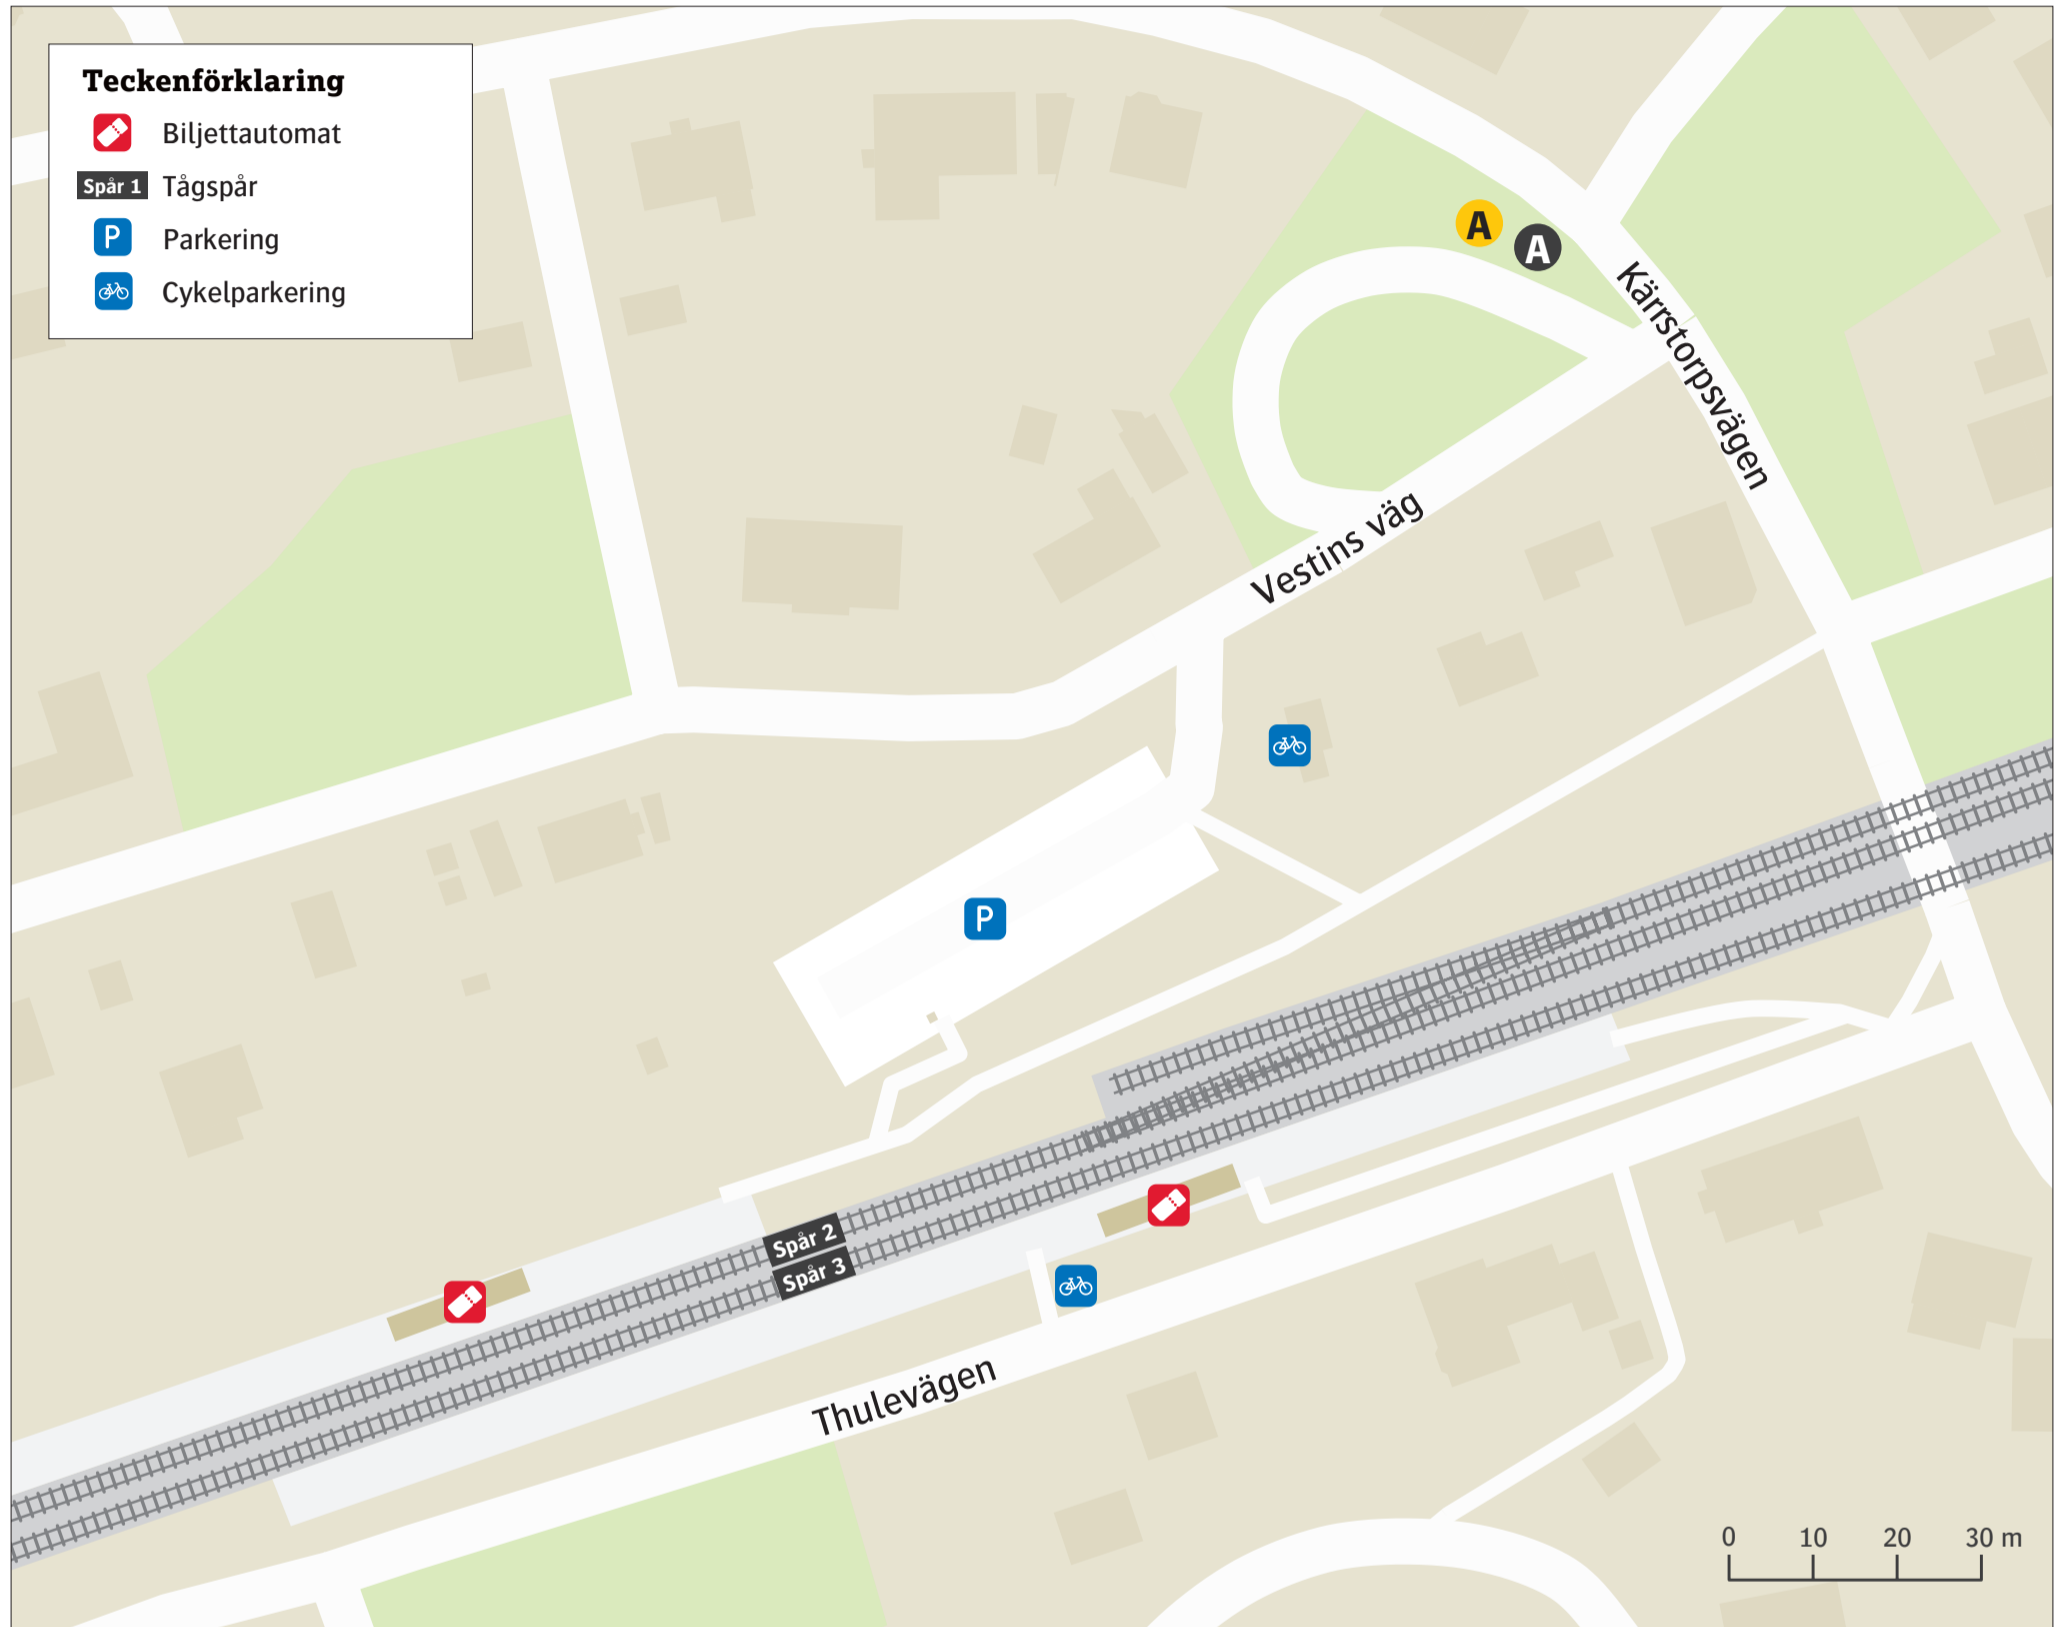

Stehags station

Uppdaterad december 2023

Regionbuss

518 Klippan **A**

Ersättningstrafik

När tåg ersätts med buss avgår den från markerad hållplats.

When there is a rail replacement bus service, it departs from the indicated stop.

Malmö/Hässleholm **A**