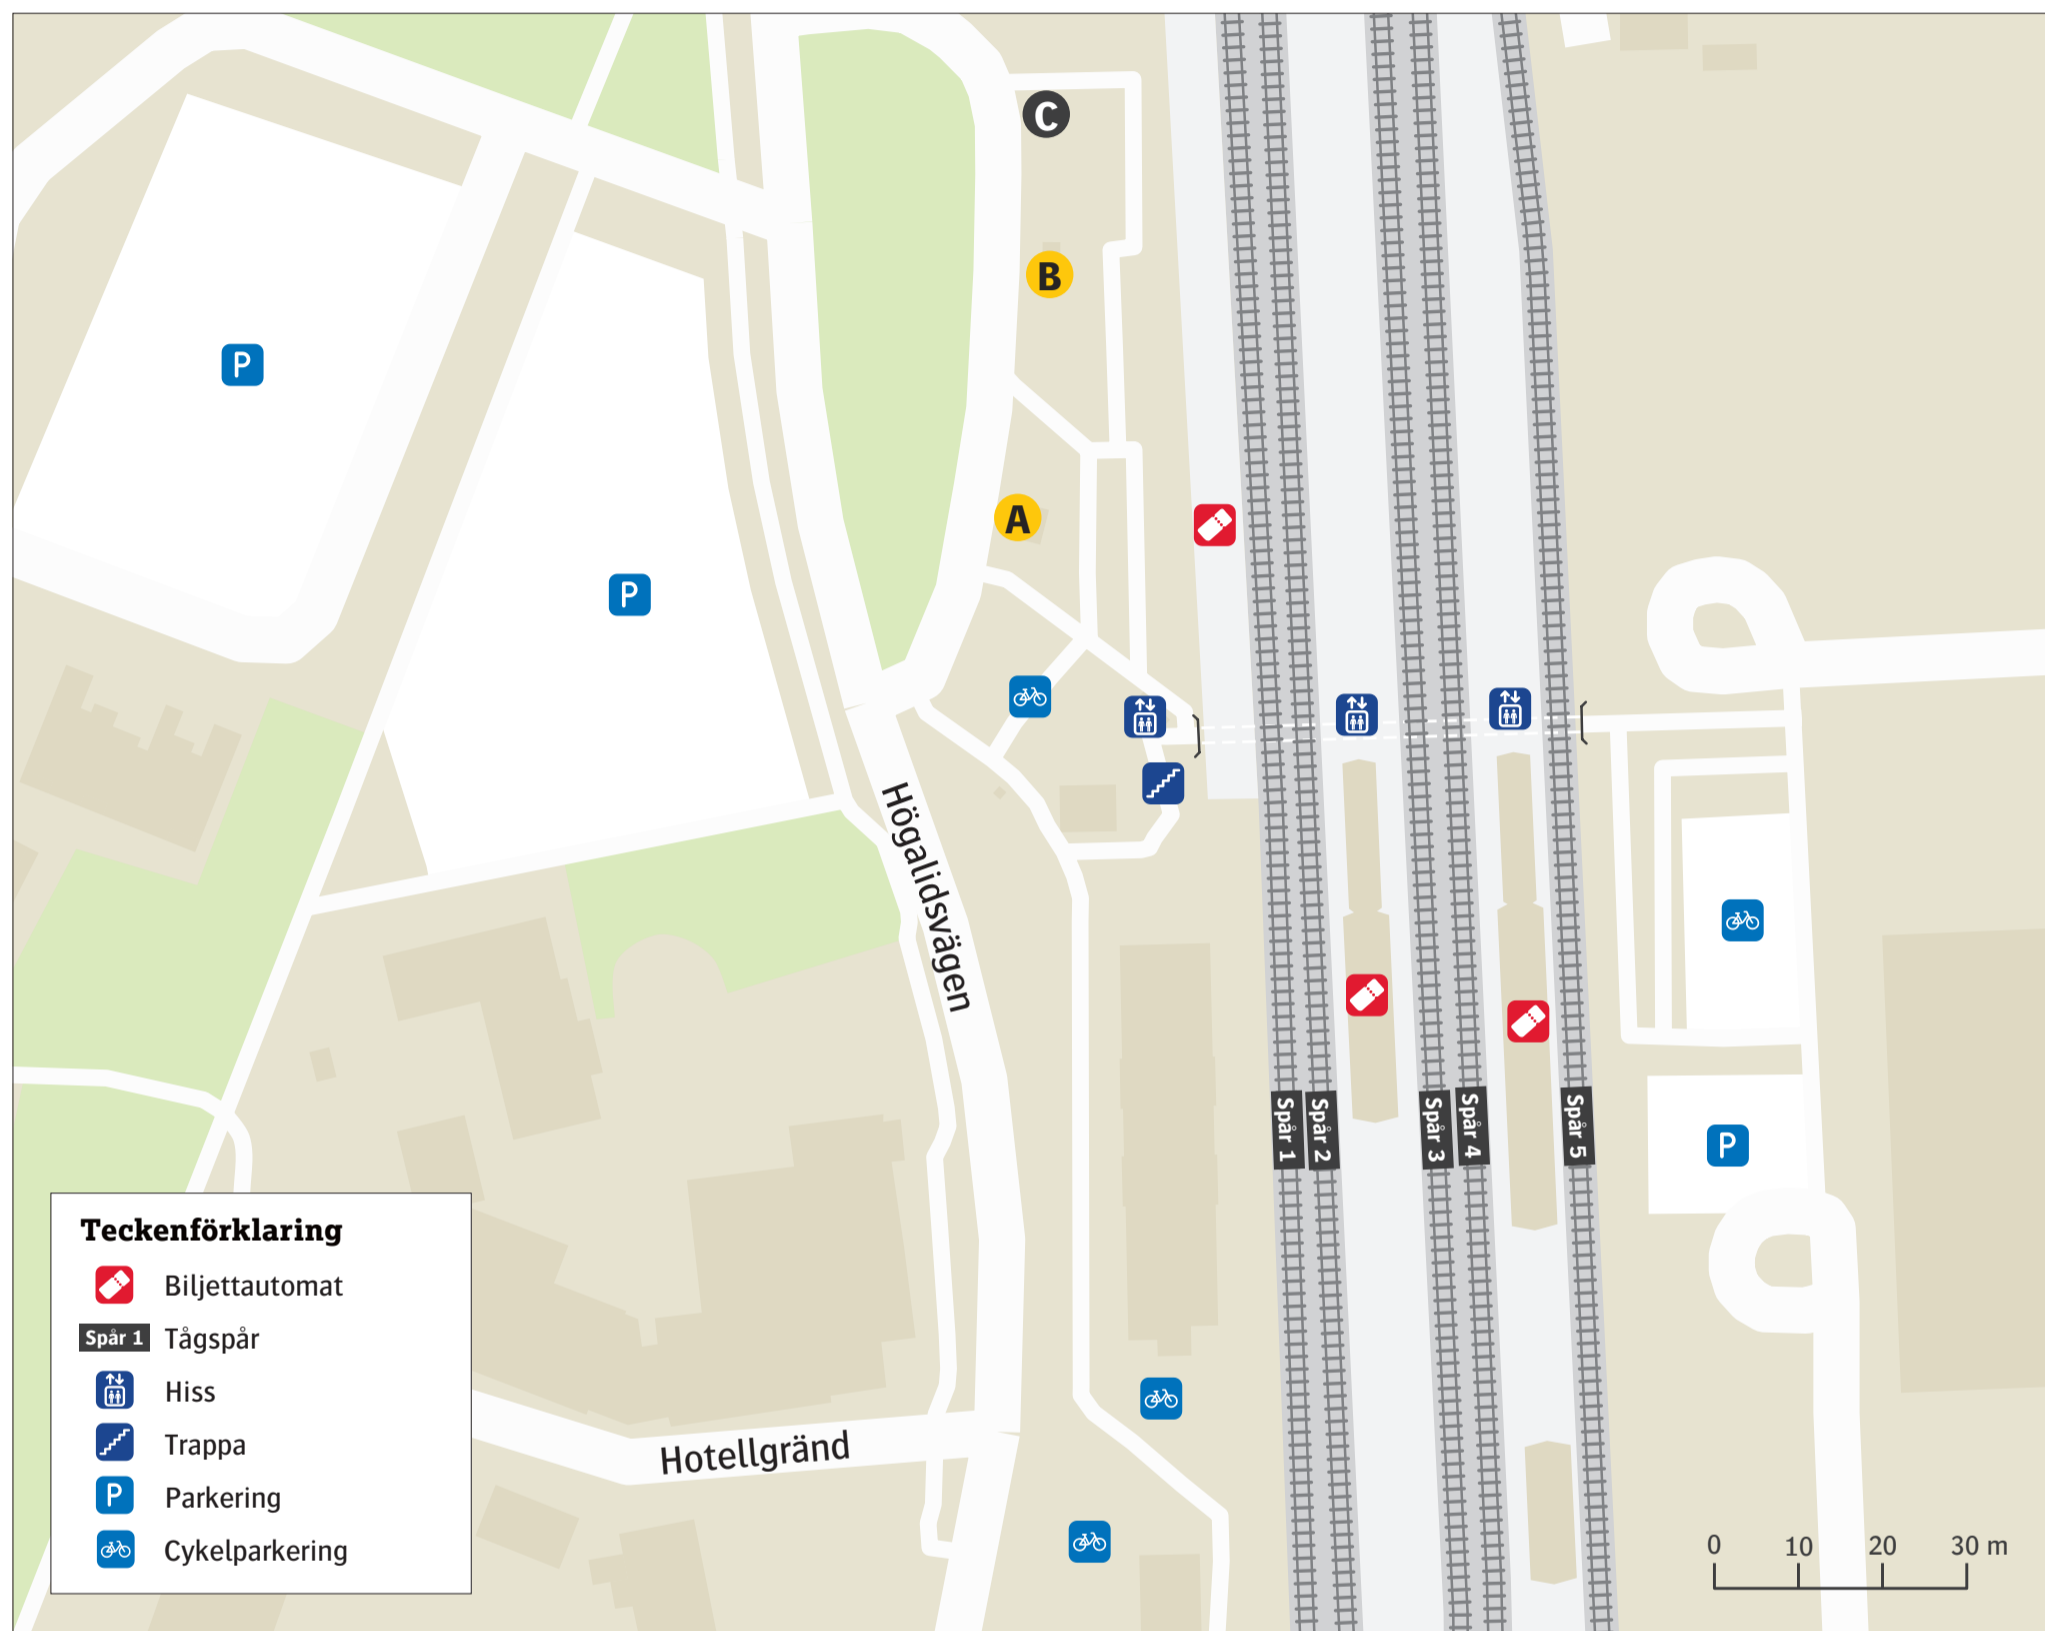

# Kävlinge station

Uppdaterad december 2023

## Regionbuss

<b>119</b> L Harrie . . . . .	<b>B</b>
<b>122</b> Löddeköpinge . . . . .	<b>A</b>
<b>123</b> Lund . . . . .	<b>A</b>
Närtrafik . . . . .	<b>A</b>

## Ersättningstrafik

När tåg ersätts med buss avgår den från markerad hållplats.

When there is a rail replacement bus service, it departs from the indicated stop.

Helsingborg/Malmö/Åstorp . . . . . **C**