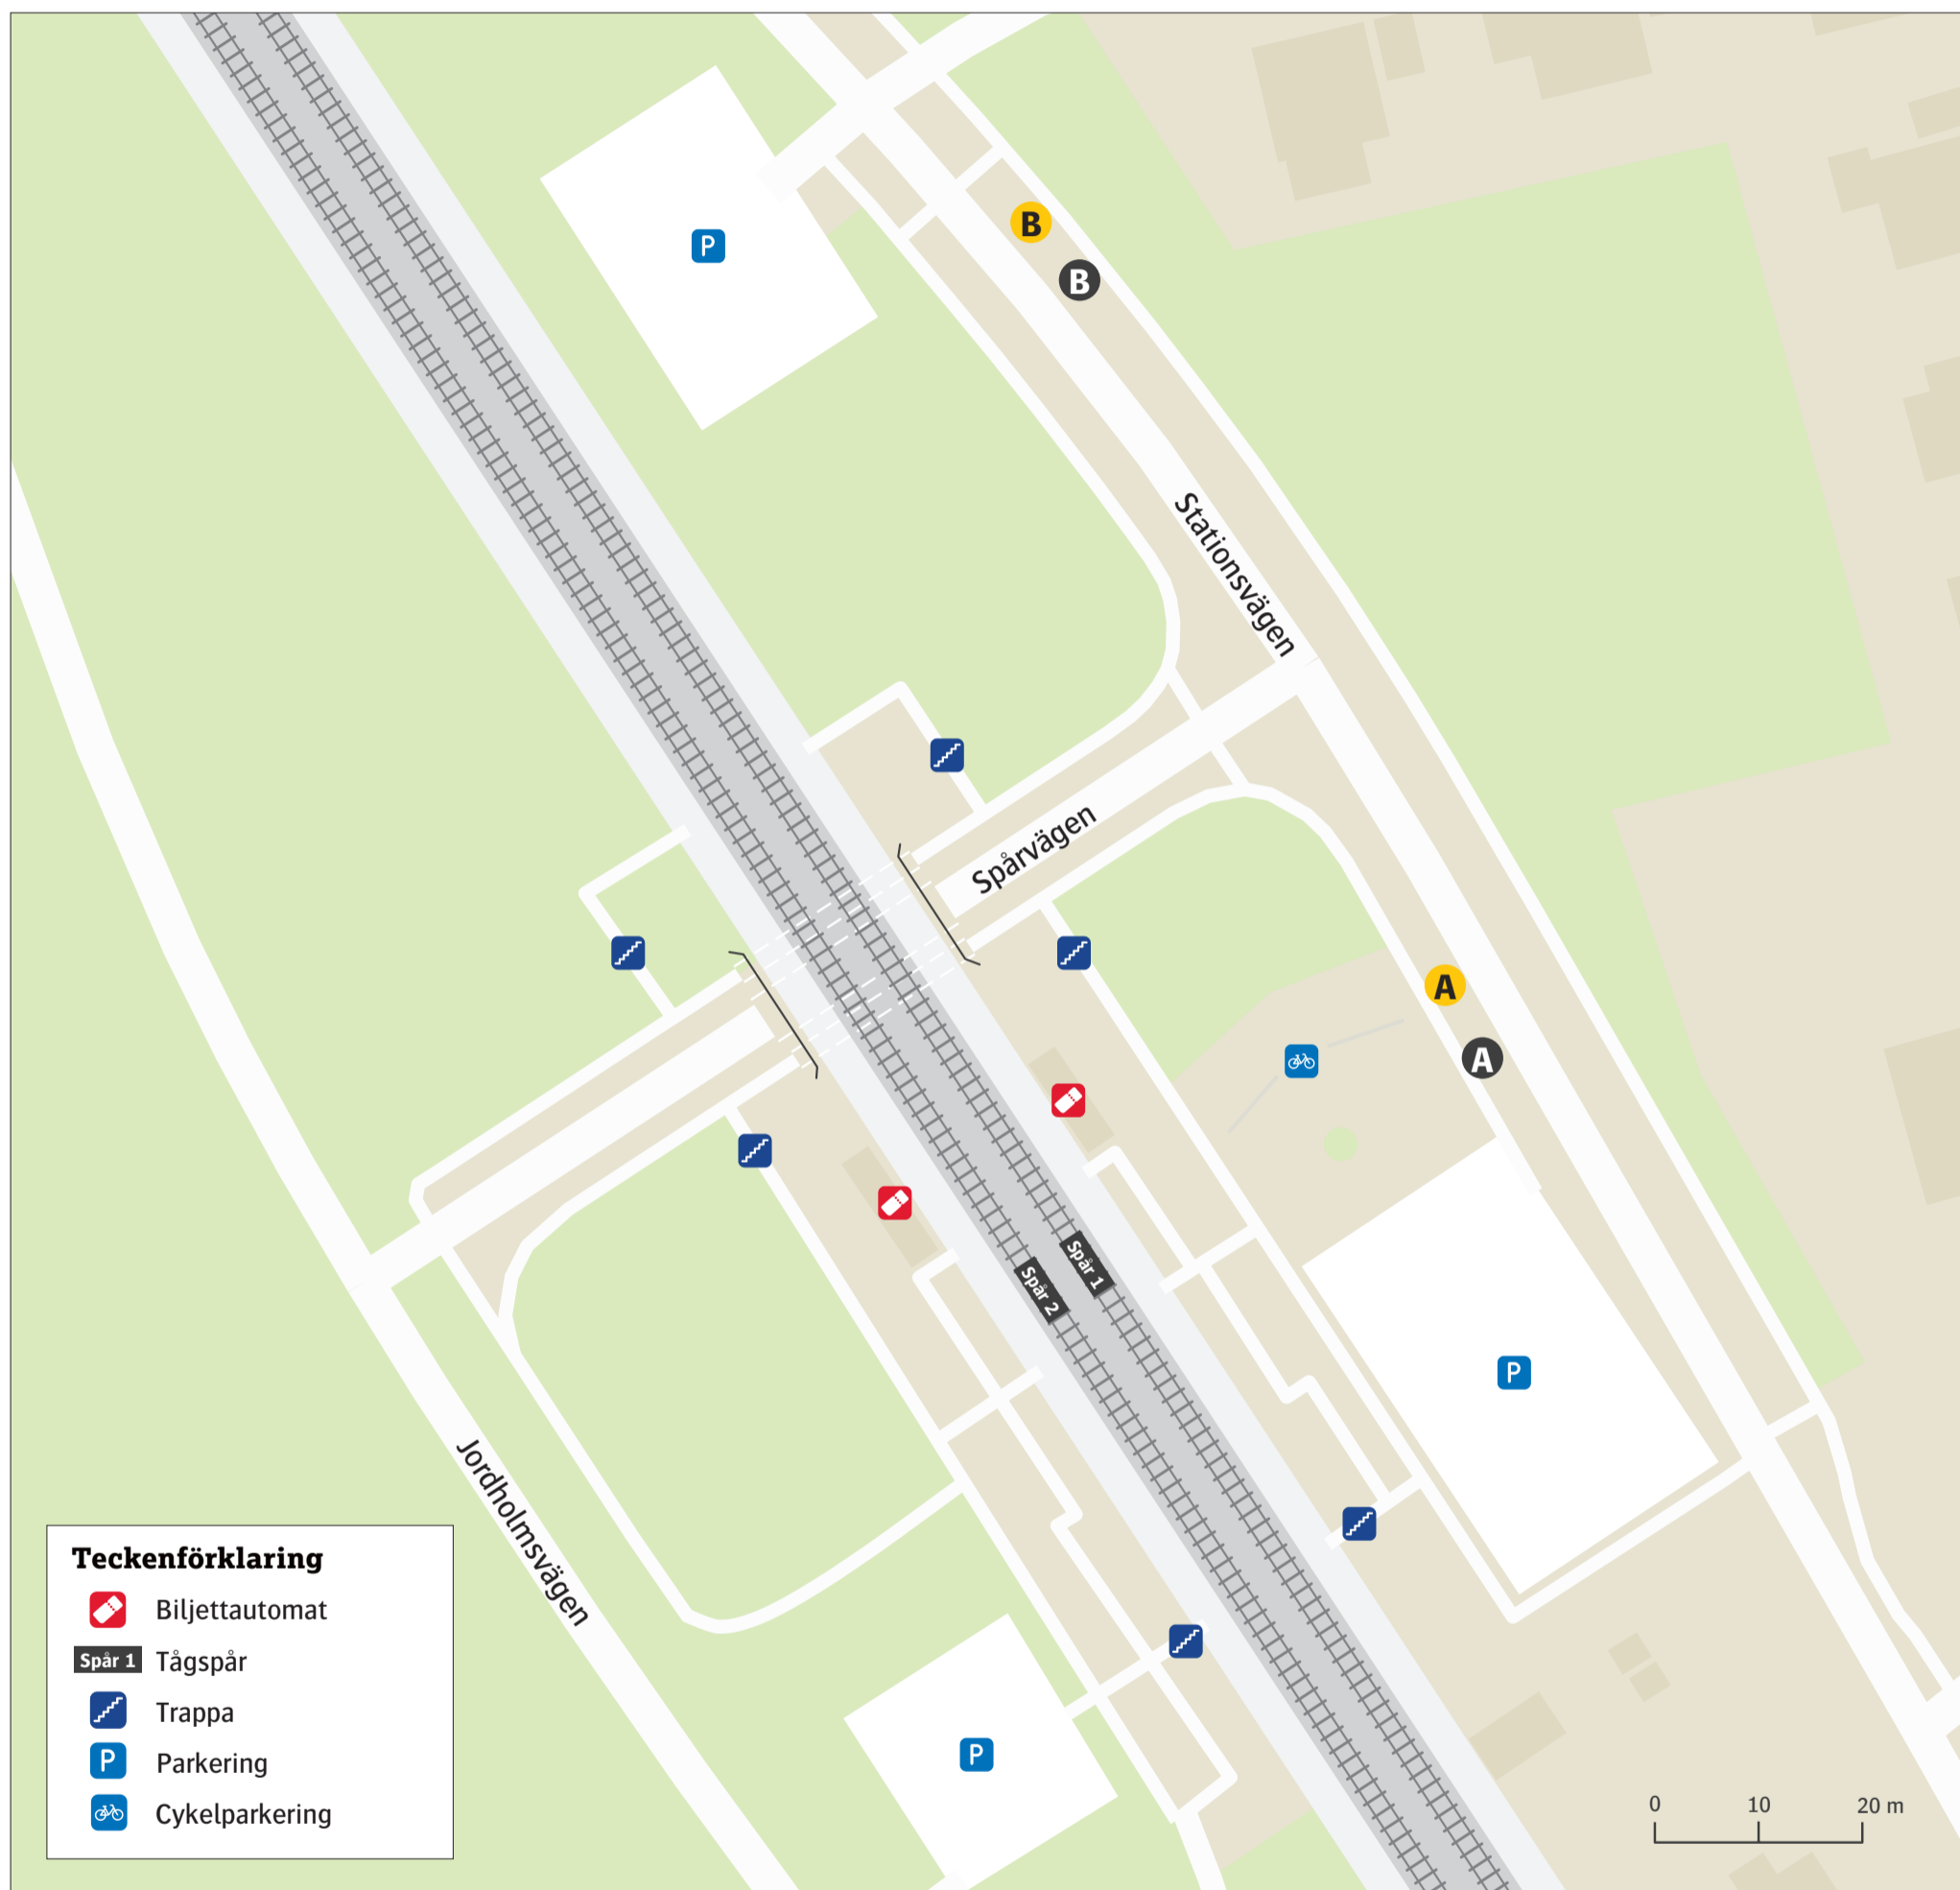

Västra Ingelstad station

Uppdaterad december 2023

Regionbuss

143 Svedala	B
144 Malmö Persborg	B
144 Anderslöv via Ö Grevie.	A
379 Vellinge.	B
379 Östra Grevie	A

Ersättningstrafik

När tåg ersätts med buss avgår den från markerad hållplats.

When there is a rail replacement bus service, it departs from the indicated stop.

Trelleborg	A
Malmö	B